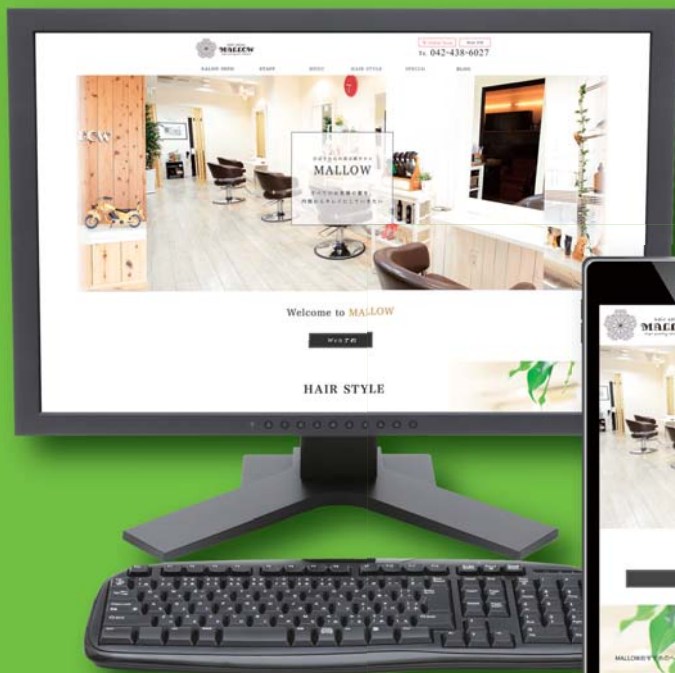

No.1 UTILITY PLAN

WEB SERVICE

ナンバーワン ウェブサービス / ユーティリティプラン

- レスポンスデザイン採用によるWEBイメージの統一
- セキュアなシステムで不正アクセスや改ざん攻撃をブロック
- プロのカメラマンスタッフの撮影するハイクオリティな写真を採用
- コピーライターによるページテキスト作成

Hair Salon MALLOW / パソコンサイト

タブレットサイト

スマートフォンサイト

同じアドレスで共有

「レスポンスデザイン」によりパソコン・タブレット・スマホでサイトのデザインイメージを統一。
同じアドレスから画面サイズにとらわれずに同じイメージを伝える事ができます。

コンテンツ更新管理システムは
MovableTypeのPRIMOです。

MovableTypeは米国シックス・アパート社が提供しているコンテンツ更新管理システムで、ドメインアタックや不正ログインなどのWEBサイト改ざん攻撃に対して、公開サイトのパス分離やアカウントロックなどのセキュリティ対策を講じているので、セキュアなWEBサイト運用をご提供できます。